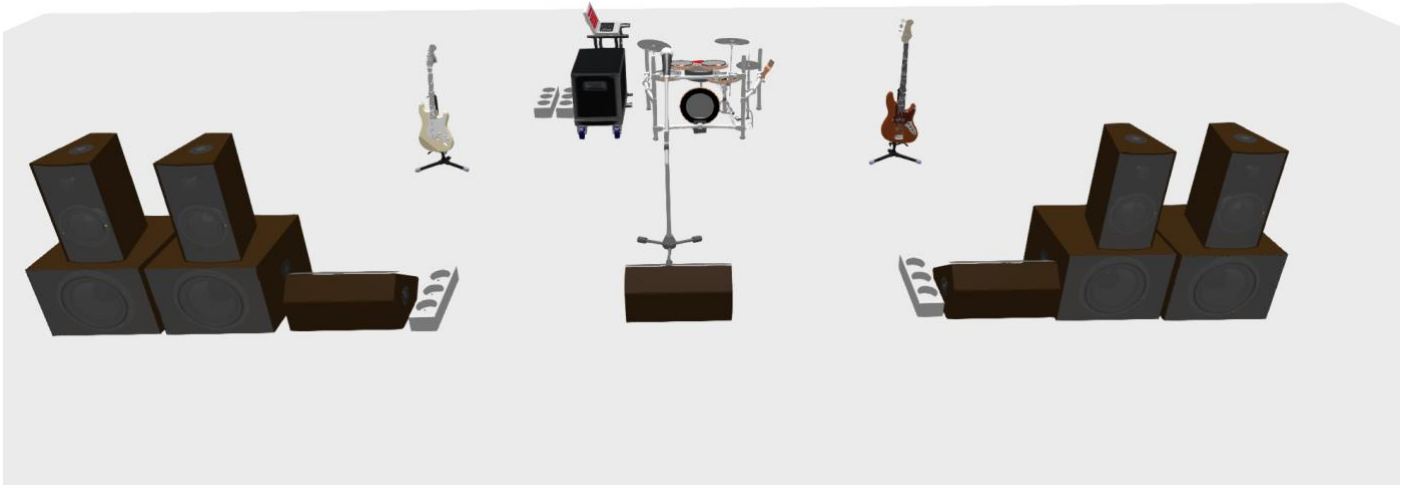

STAGE PLAN ГРУППЫ "DOBROVA"