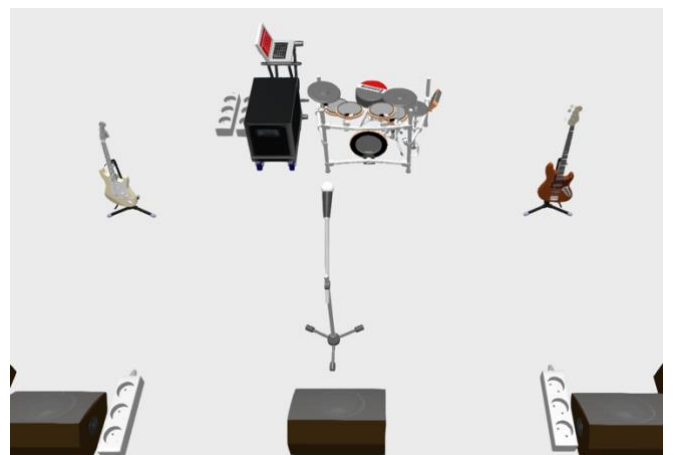

STAGE PLAN ГРУППЫ "DOBROVA"