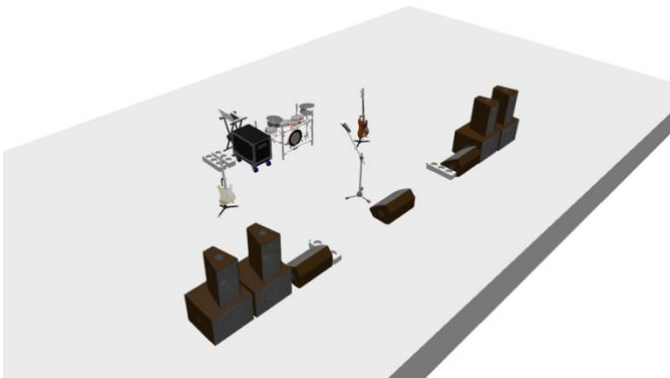

STAGE PLAN ГРУППЫ "DOBROVA"