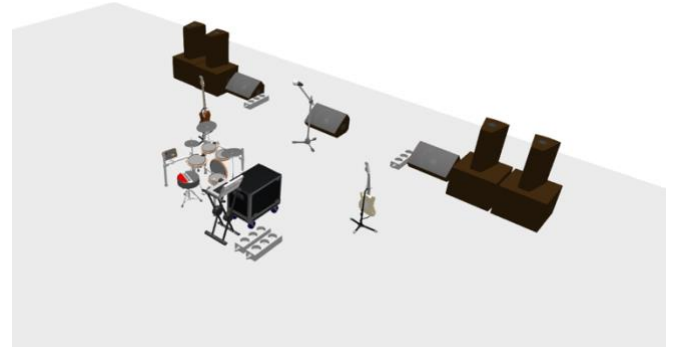

STAGE PLAN ГРУППЫ "DOBROVA"