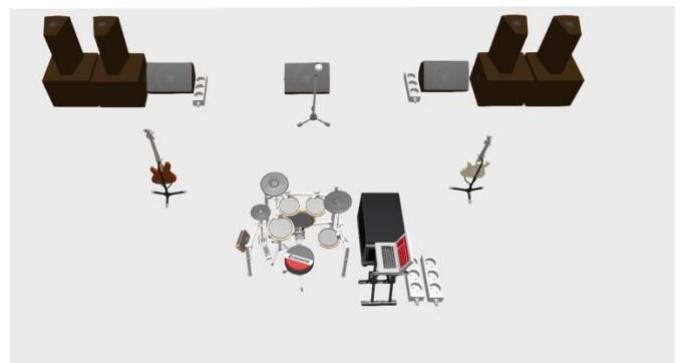

STAGE PLAN ГРУППЫ "DOBROVA"