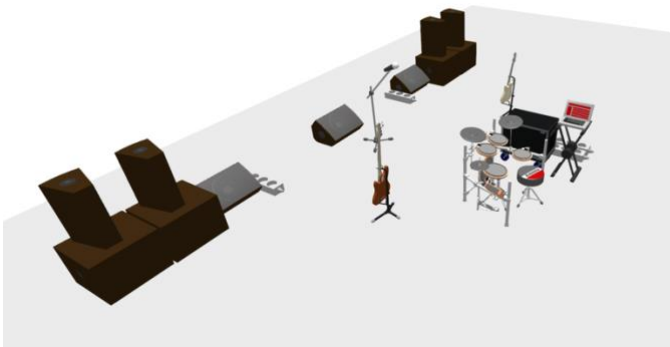

STAGE PLAN ГРУППЫ "DOBROVA"